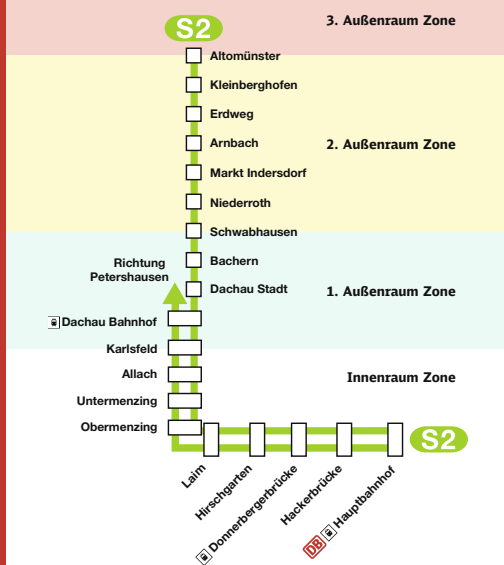

Gültig ab 11.12.2016

Streckenfahrplan Linie S2 Altomünster

Altomünster – München Hbf
und zurück
Die Bahn macht mobil.

Partner im
MIV

Bahn München

Wir fahren für das
**BAHNLAND
BAYERN**
Zeit für Dich.

GMVV001